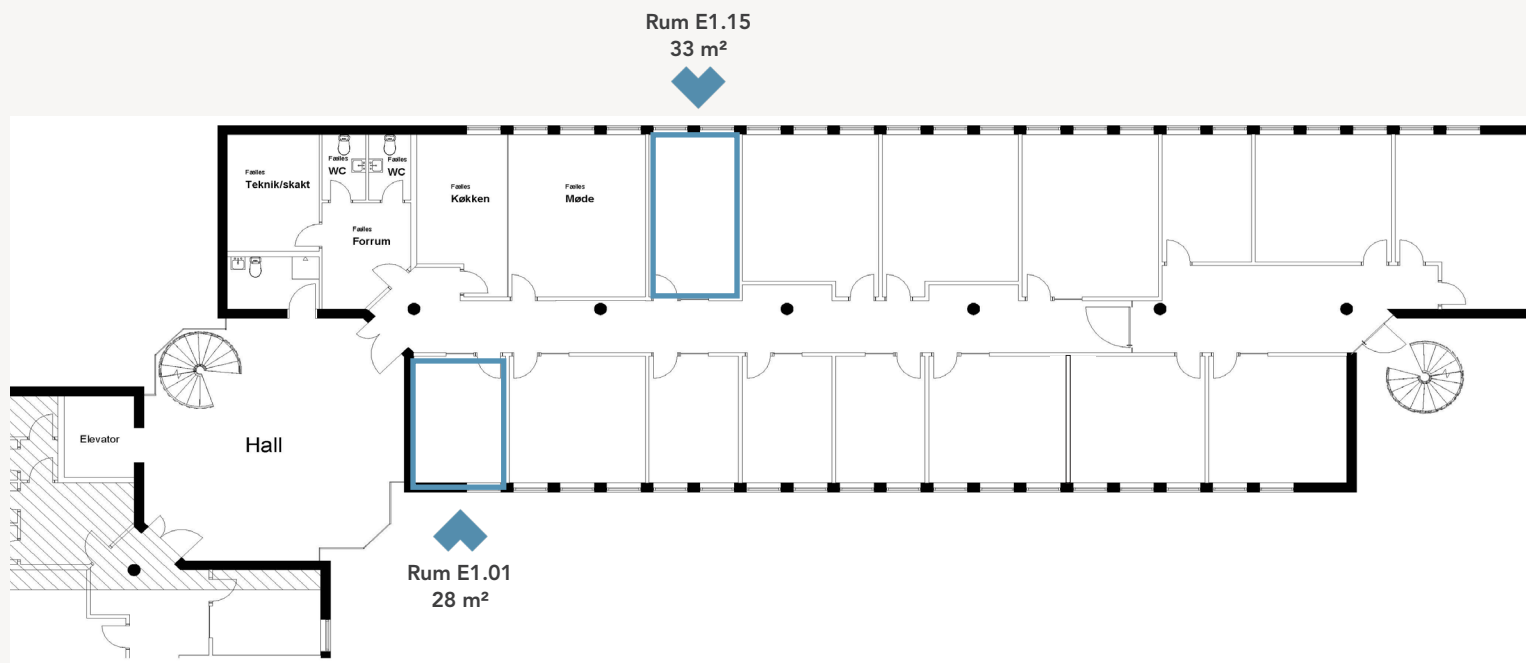

Plantegning

Adresse	Slotsmarken 18, 2970 Hørsholm
Størrelse	28-33 m ²
Etage	1. sal
Arbejdspladser	N/A

Plantegning

Adresse Slotsmarken 18, 2970 Hørsholm
Størrelse 26-49 m²
Etage 2. salen.
Arbejdspladser N/A