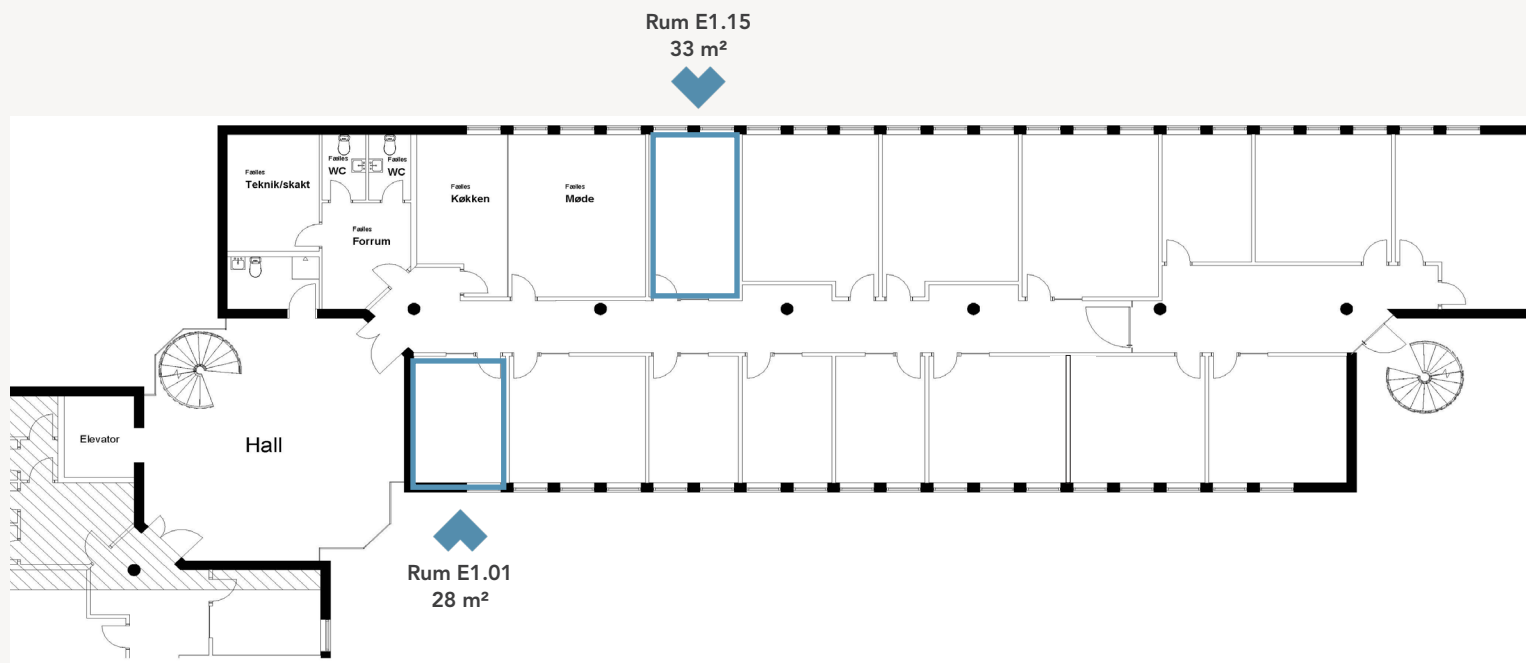

Plantegning

Adresse	Slotsmarken 18, 2970 Hørsholm
Størrelse	28-33 m ²
Etage	1. sal
Arbejdspladser	N/A

Plantegning

Adresse Slotsmarken 18, 2970 Hørsholm
Størrelse 26-33 m²
Etage 2. salen.
Arbejdspladser N/A