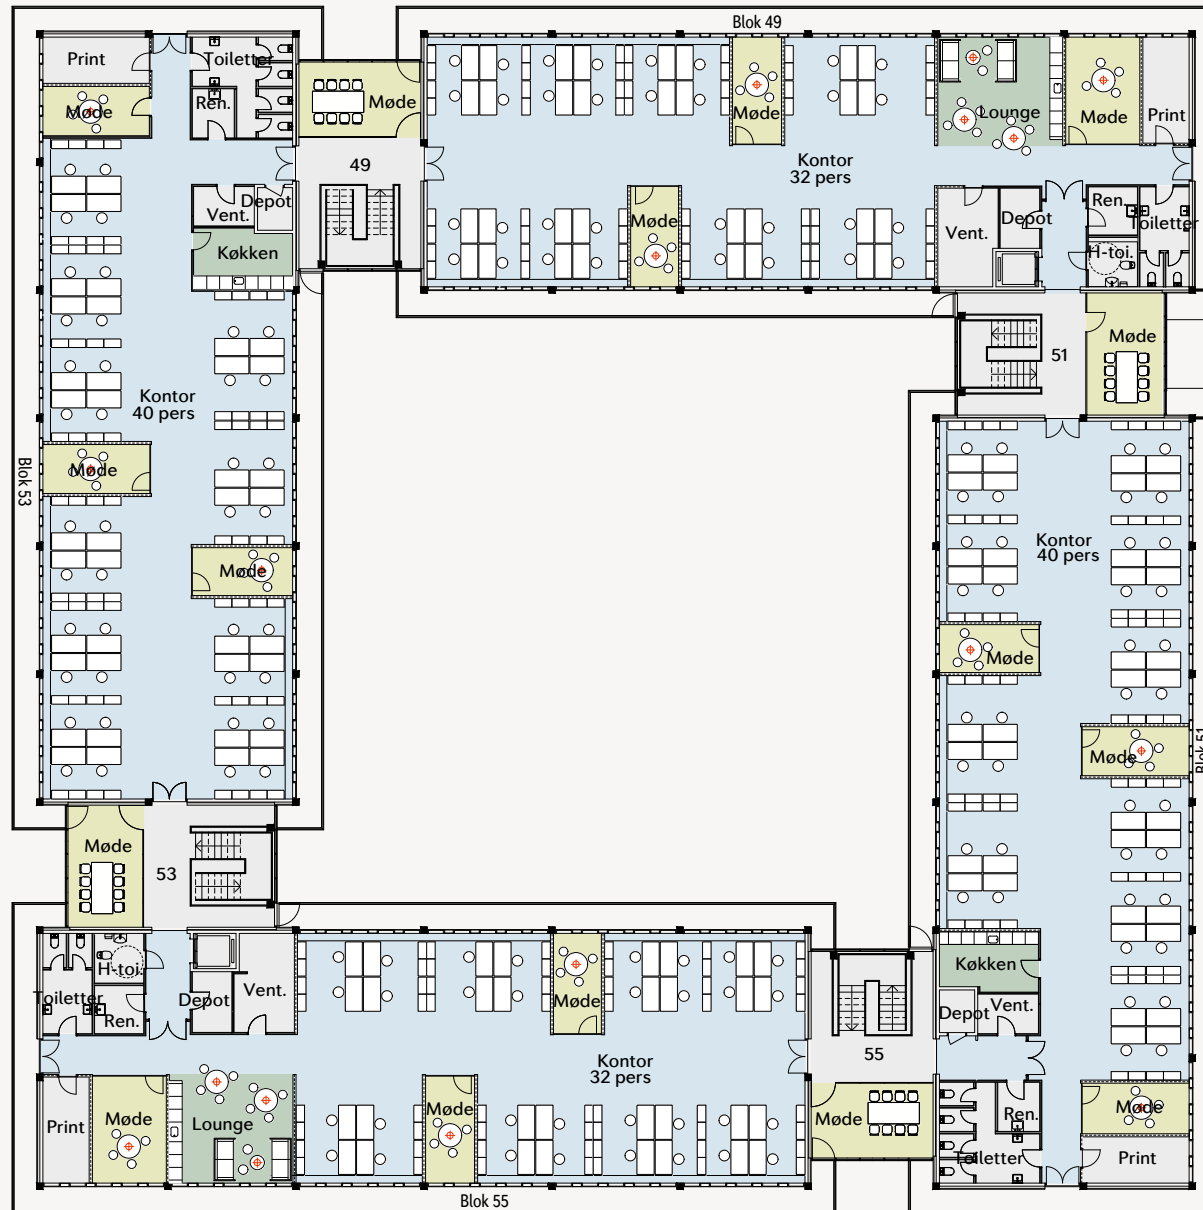

Indretningsforslag - Nyistandsat

Adresse Helgeshøj Allé 9-15, 2630 Taastrup
Bygning Bygning B
Etage Stuen

Indretningsforslag - Nyistandsat

Adresse Helgeshøj Allé 9-15, 2630 Taastrup
Bygning Bygning B
Etage 1. sal

Indretningsforslag - Nyistandsat

Adresse
Bygning
Etage

Helgeshøj Allé 9-15, 2630 Taastrup
Bygning B
2. sal

- 16 Mødelokaler
- 4 Tekøkkener / Lounge
- 15 Toiletter
- 148 Arbejdspladser

Indretningsforslag - Nyistandsat

Helgeshøj Allé 49-55, 2630 Taastrup
Bygning E
1. sal

- 15 Mødelokaler
- 4 Tekøkkener / Lounge
- 14 Toiletter
- 144 Arbejdspladser

Indretningsforslag - Nyistandsat

Adresse Helgeshøj Allé 49-55, 2630 Taastrup
Bygning Bygning E
Etage 2. sal

- 16 Mødelokaler
- 4 Tekøkkener / Lounge
- 14 Toiletter
- 144 Arbejdspladser

Plantegning

Adresse Helgeshøj Allé 9-15, 2630 Taastrup
Bygning Bygning B
Etage Kælder

Plantegning

Adresse Helgeshøj Allé 49-55, 2630 Taastrup
Bygning Bygning E
Etage Kælder