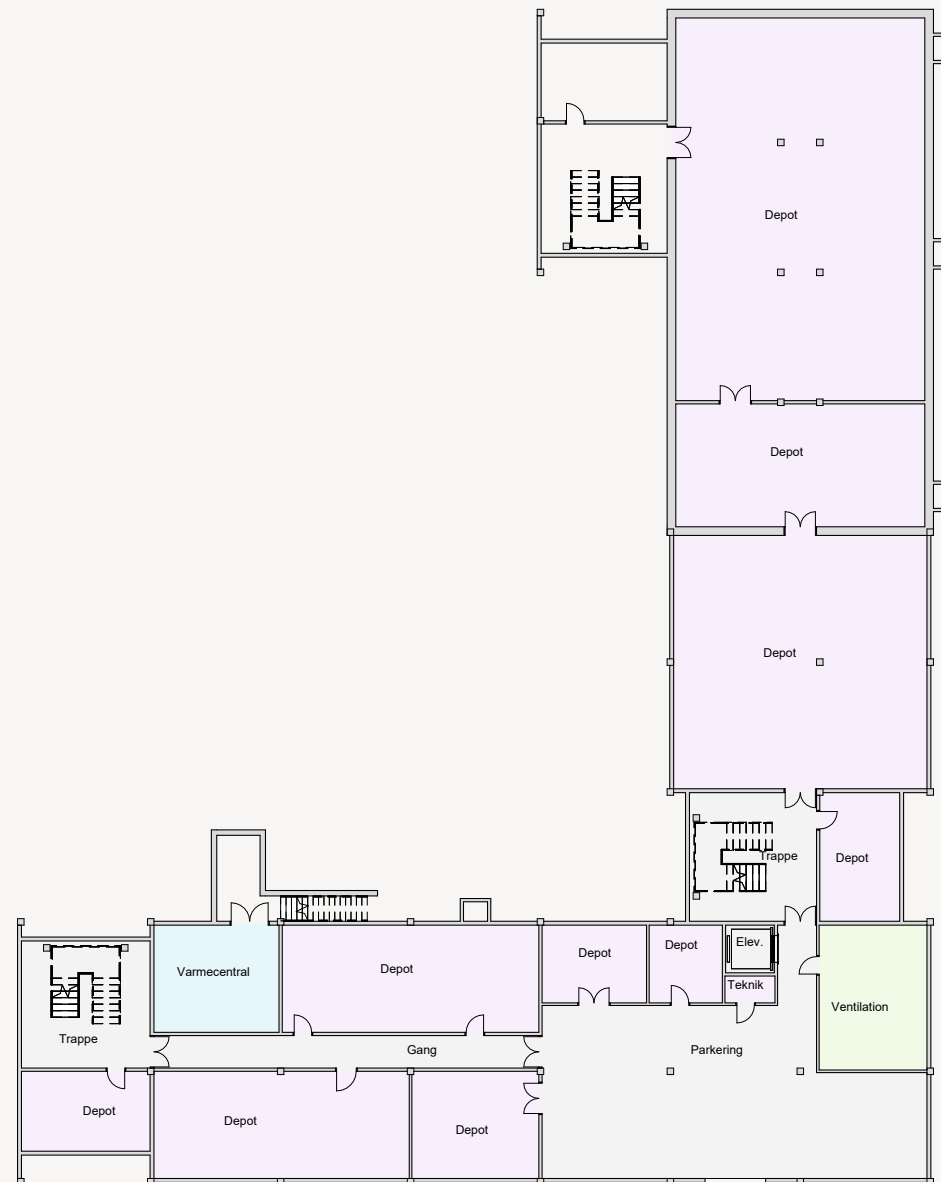

Indretningsforslag - Nyistandsat

Adresse Helgeshøj Allé 9-15, 2630 Taastrup
Bygning Bygning B
Etage Stuen

Indretningsforslag - Nyistandsat

Adresse Helgeshøj Allé 9-15, 2630 Taastrup
Bygning Bygning B
Etage 1. sal

Adresse
Bygning
Etage

Helgeshøj Allé 49-55, 2630 Taastrup
Bygning E
Stuen

- 8 Mødelokaler
- 4 Tekøkkener / Lounge
- 14 Toiletter
- 128 Arbejdspladser

Indretningsforslag - Nyistandsat

Adresse
Bygning
Etage

Helgeshøj Allé 49-55, 2630 Taastrup
Bygning E
1. sal

- 15 Mødelokaler
- 4 Tekøkkener / Lounge
- 14 Toiletter
- 144 Arbejdspladser

Indretningsforslag - Nyistandsat

Adresse Helgeshøj Allé 49-55, 2630 Taastrup
Bygning Bygning E
Etage 2. sal

- 16 Mødelokaler
- 4 Tekøkkener / Lounge
- 14 Toiletter
- 144 Arbejdspladser

Plantegning

Adresse Helgeshøj Allé 9-15, 2630 Taastrup
Bygning Bygning B
Etage Kælder

Plantegning

Adresse Helgeshøj Allé 49-55, 2630 Taastrup
Bygning Bygning E
Etage Kælder