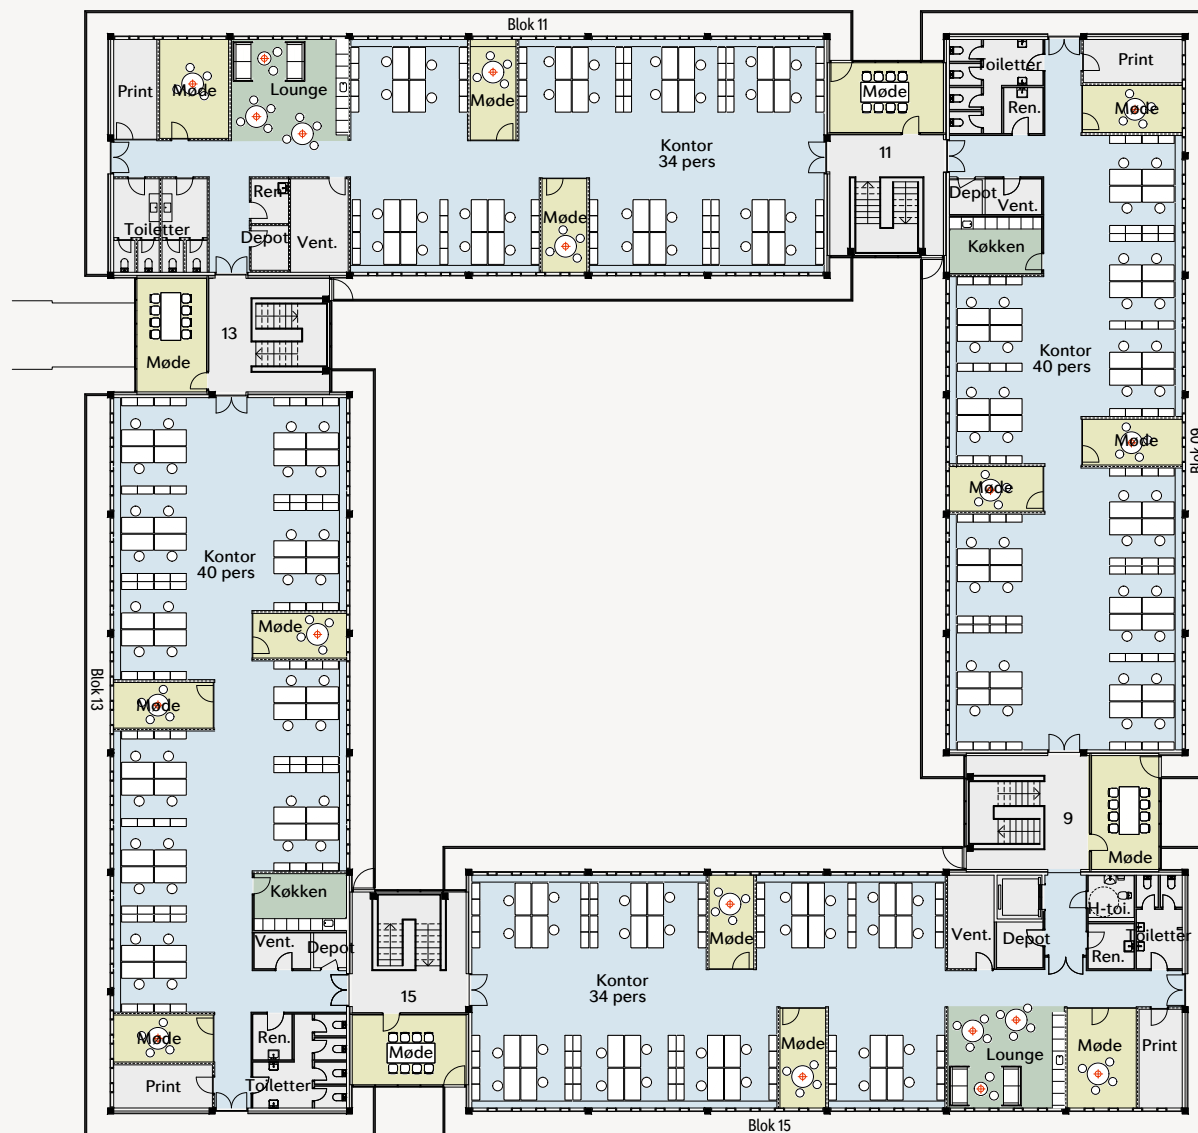

Indretningsforslag - Nyistandsat

Adresse Helgeshøj Allé 9-15, 2630 Taastrup
Bygning Bygning B
Etage Stuen

Indretningsforslag - Nyistandsat

Adresse Helgeshøj Allé 9-15, 2630 Taastrup
Bygning Bygning B
Etage 1. sal

Indretningsforslag - Nyistandsat

Adresse
Bygning
Etage

Helgeshøj Allé 9-15, 2630 Taastrup
Bygning B
2. sal

- 16 Mødelokaler
- 4 Tekøkkener / Lounge
- 15 Toiletter
- 148 Arbejdspladser

Indretningsforslag - Nyistandsat

Adresse
Bygning
Etage

Helgeshøj Allé 49-55, 2630 Taastrup
Bygning E
Stuen

- 8 Mødelokaler
- 4 Tekøkkener / Lounge
- 14 Toiletter
- 128 Arbejdspladser

Indretningsforslag - Nyistandsat

Adresse
Bygning
Etage