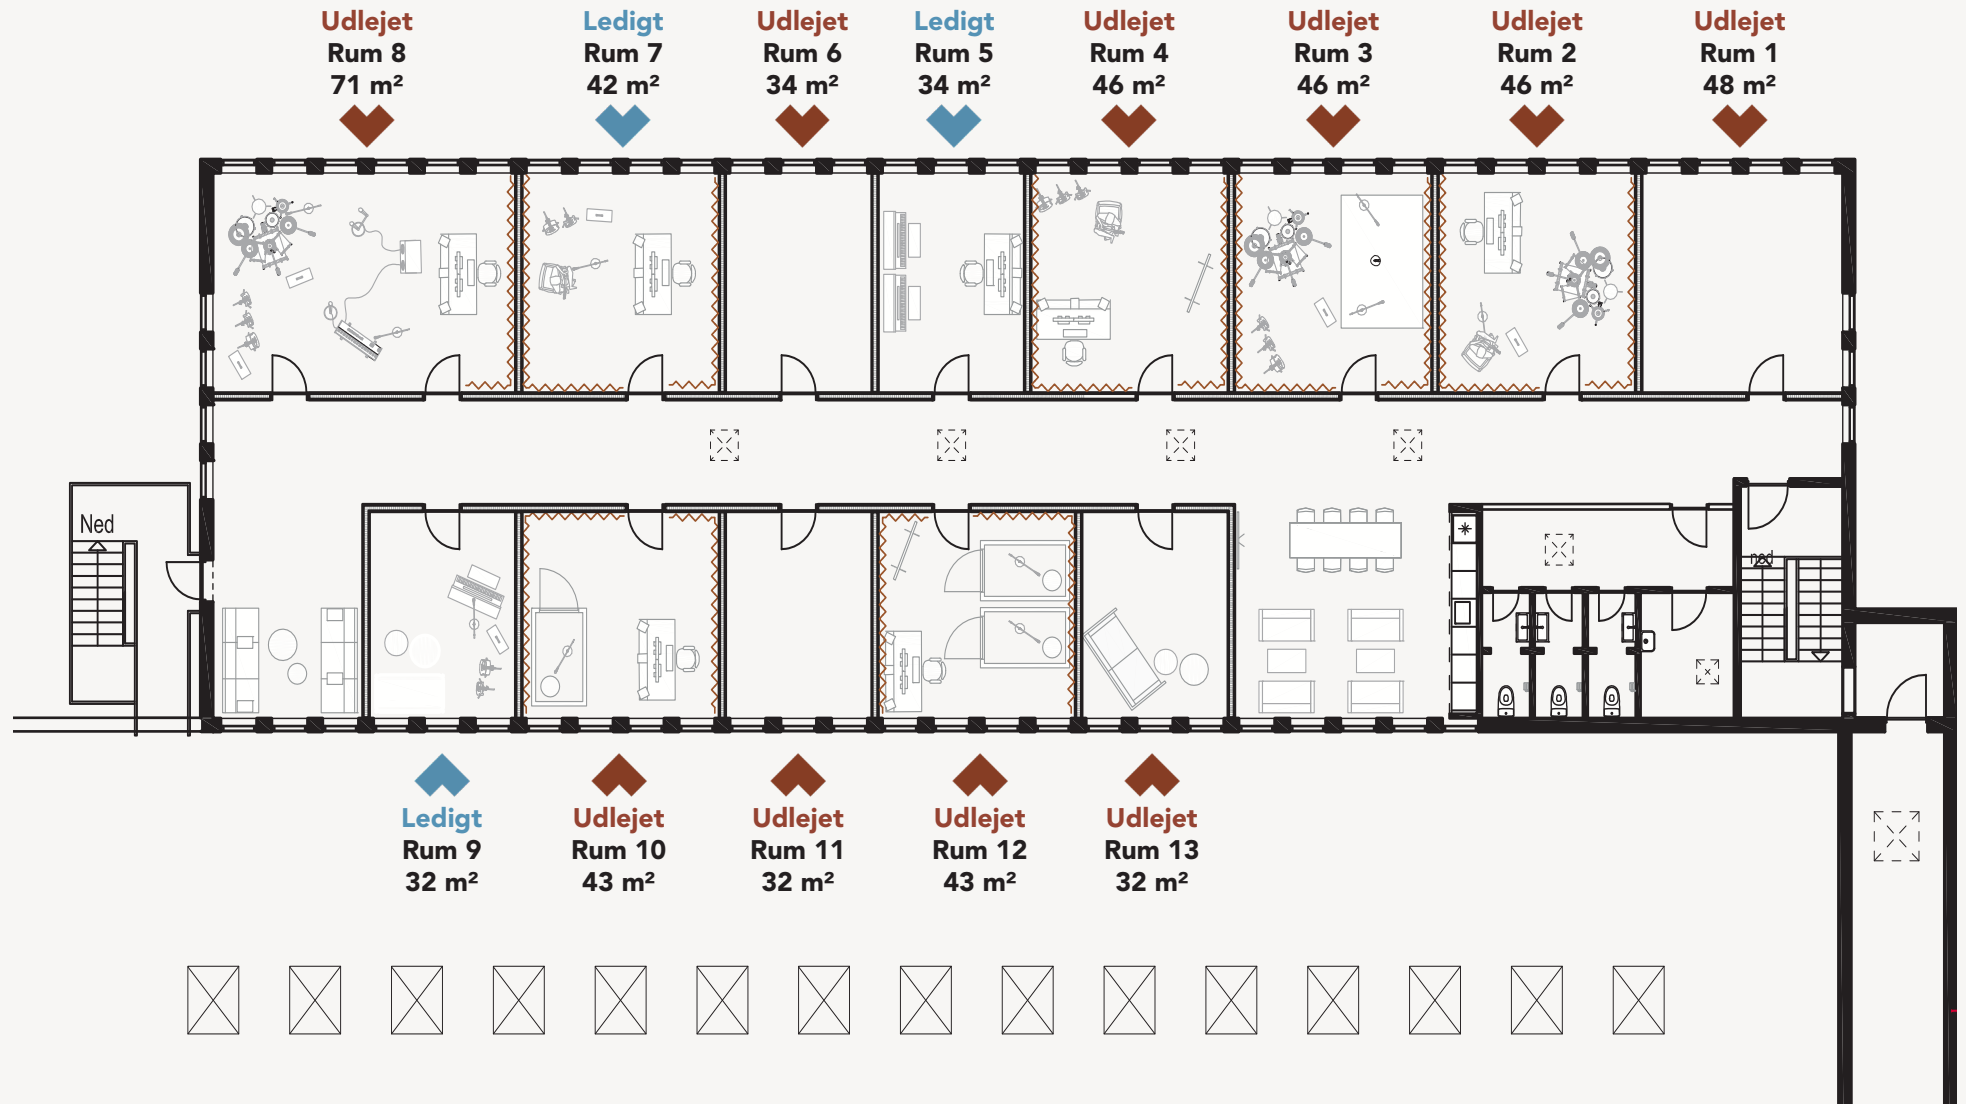

Indretningsforslag

Adresse
Størrelse
Etage

Literbuen 16-18, 2730 Herlev
32-42 m²
1. Sal

Plantegning

Adresse
Størrelse
Etage

Literbuen 16-18, 2730 Herlev
35-46 m²
1. Sal