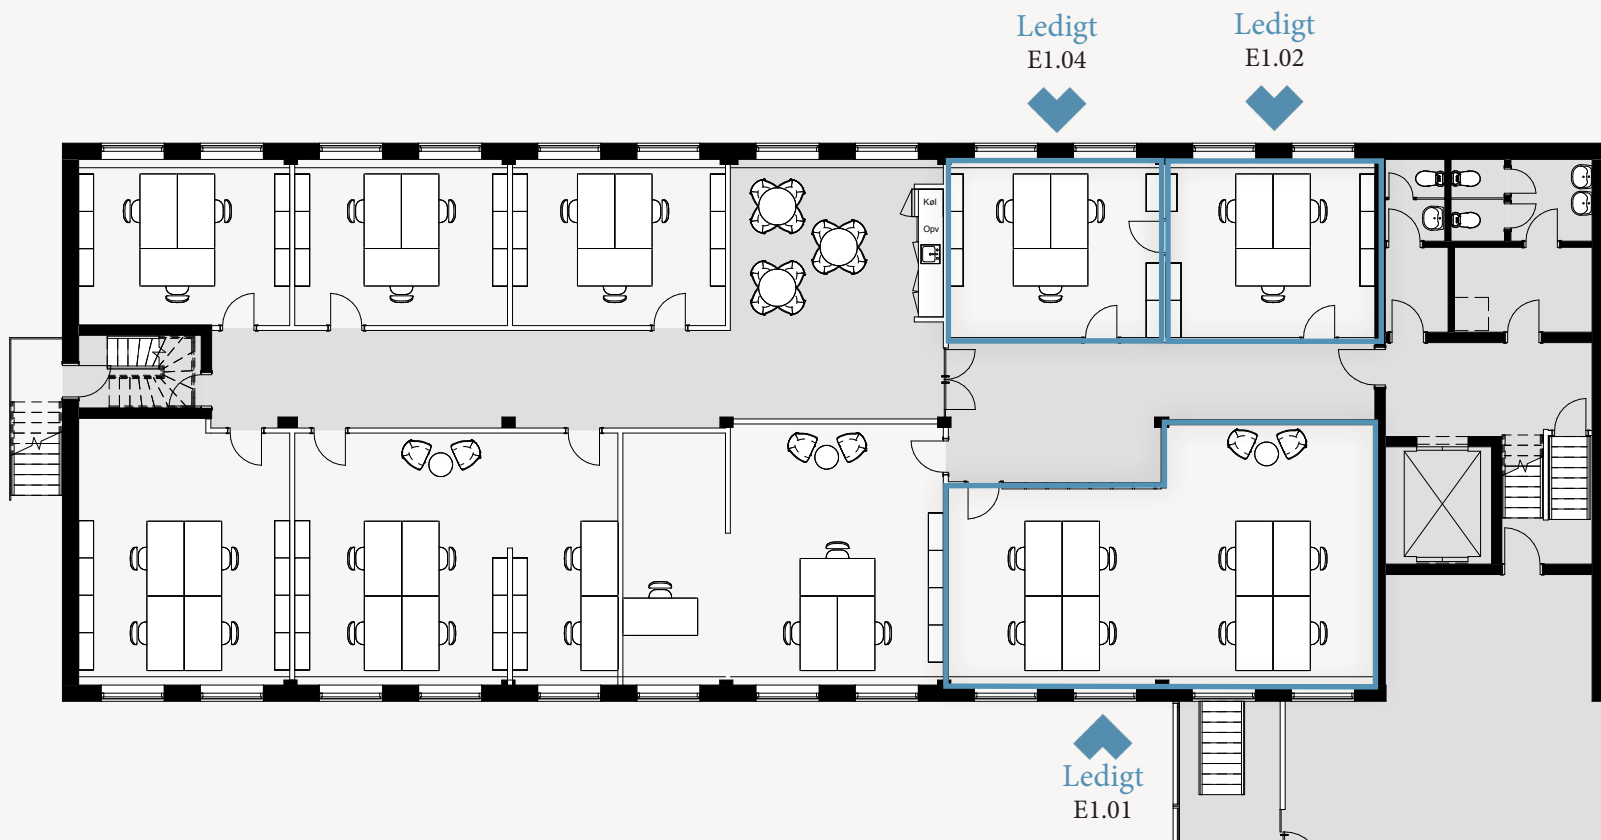

Plantegninger

Adresse Hørkær 26, 2730 Herlev
Størrelse 37-93 m²
Etage 2. plan
Arbejdspladser 3-8

Plantegninger

Adresse Hørkær 26, 2730 Herlev
Størrelse 38-137 m²
Etage 4. plan
Arbejdspladser 2-7