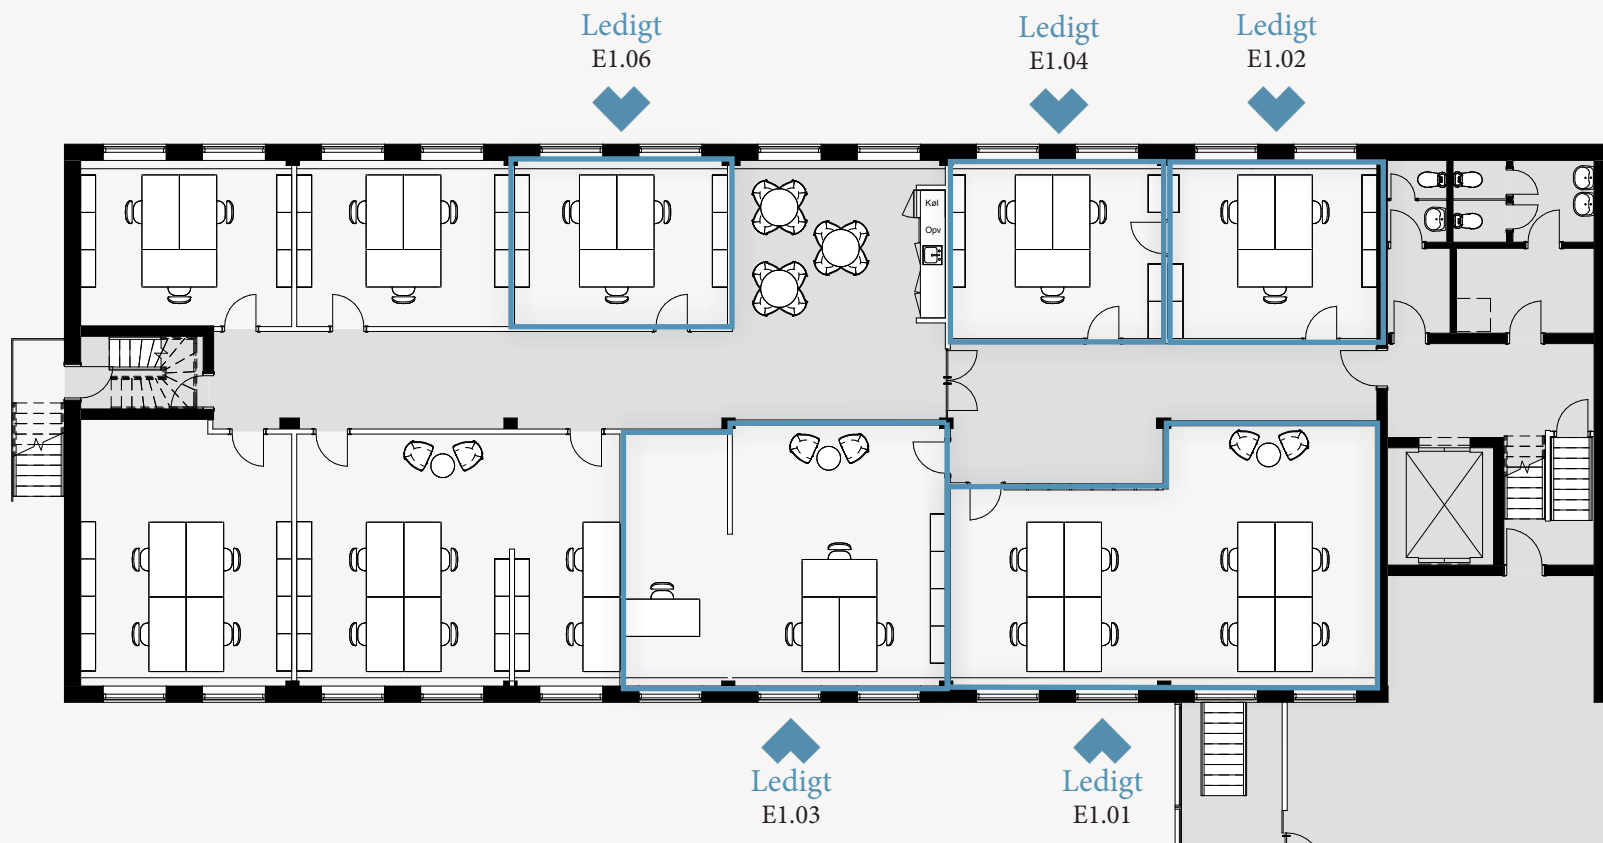

# Plantegninger

**Adresse** Hørkær 26, 2730 Herlev  
**Størrelse** 35-93 m<sup>2</sup>  
**Etage** 2. plan  
**Arbejdspladser** 3-8