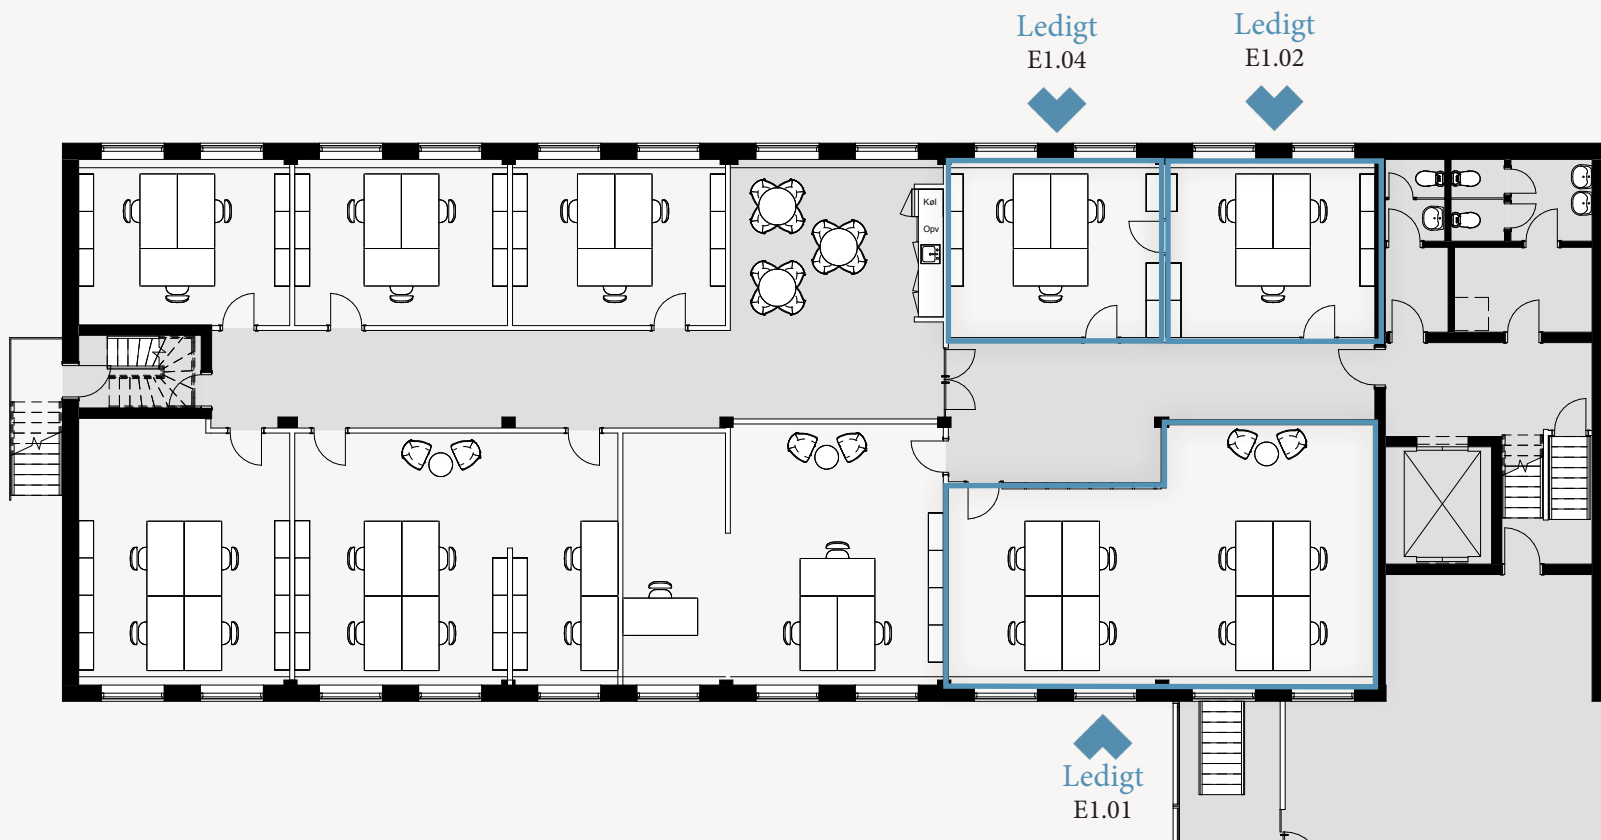

Plantegninger

Adresse Hørkær 26, 2730 Herlev
Størrelse 37-93 m²
Etage 2. plan
Arbejdspladser 3-8

Plantegninger

Adresse Hørkær 26, 2730 Herlev
Størrelse 19-213 m²
Etage 4. plan
Arbejdspladser 1-11