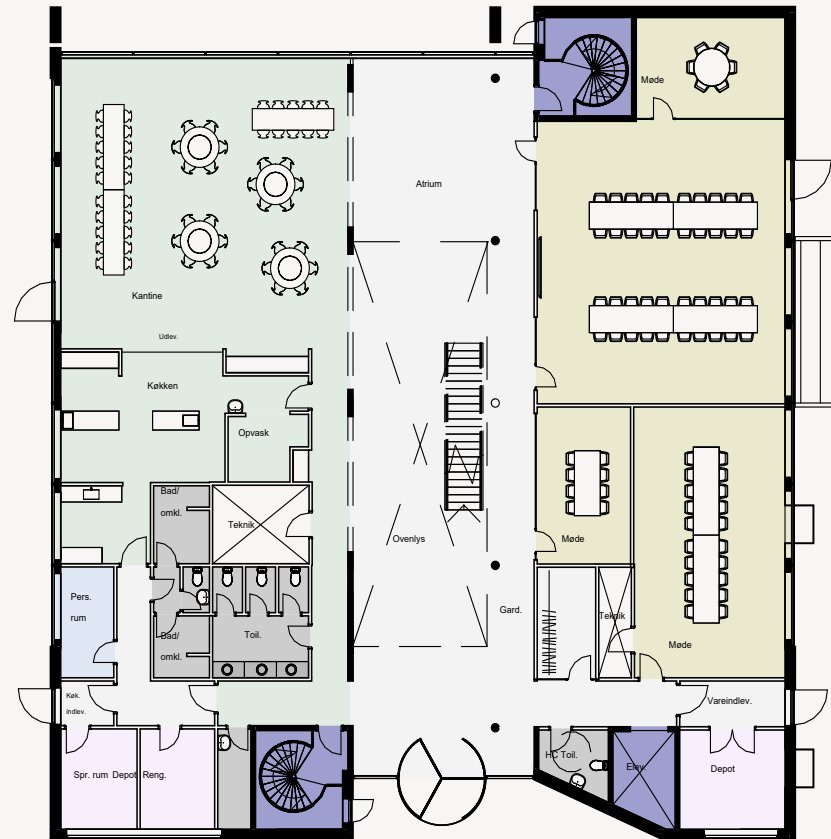

3D Vision af ejendommen

Indretningsforslag

Adresse Industriparken 29, 2750 Ballerup
Størrelse 894 m²
Etage Stuen
Arbejdspladser N/A

Indretningsforslag

Adresse Industriparken 29, 2750 Ballerup
Størrelse 745 m²
Etage 1. sal
Arbejdspladser 48

Indretningsforslag

Adresse Industriparken 29, 2750 Ballerup
Størrelse 815 m²
Etage Kælder
Arbejdspladser N/A