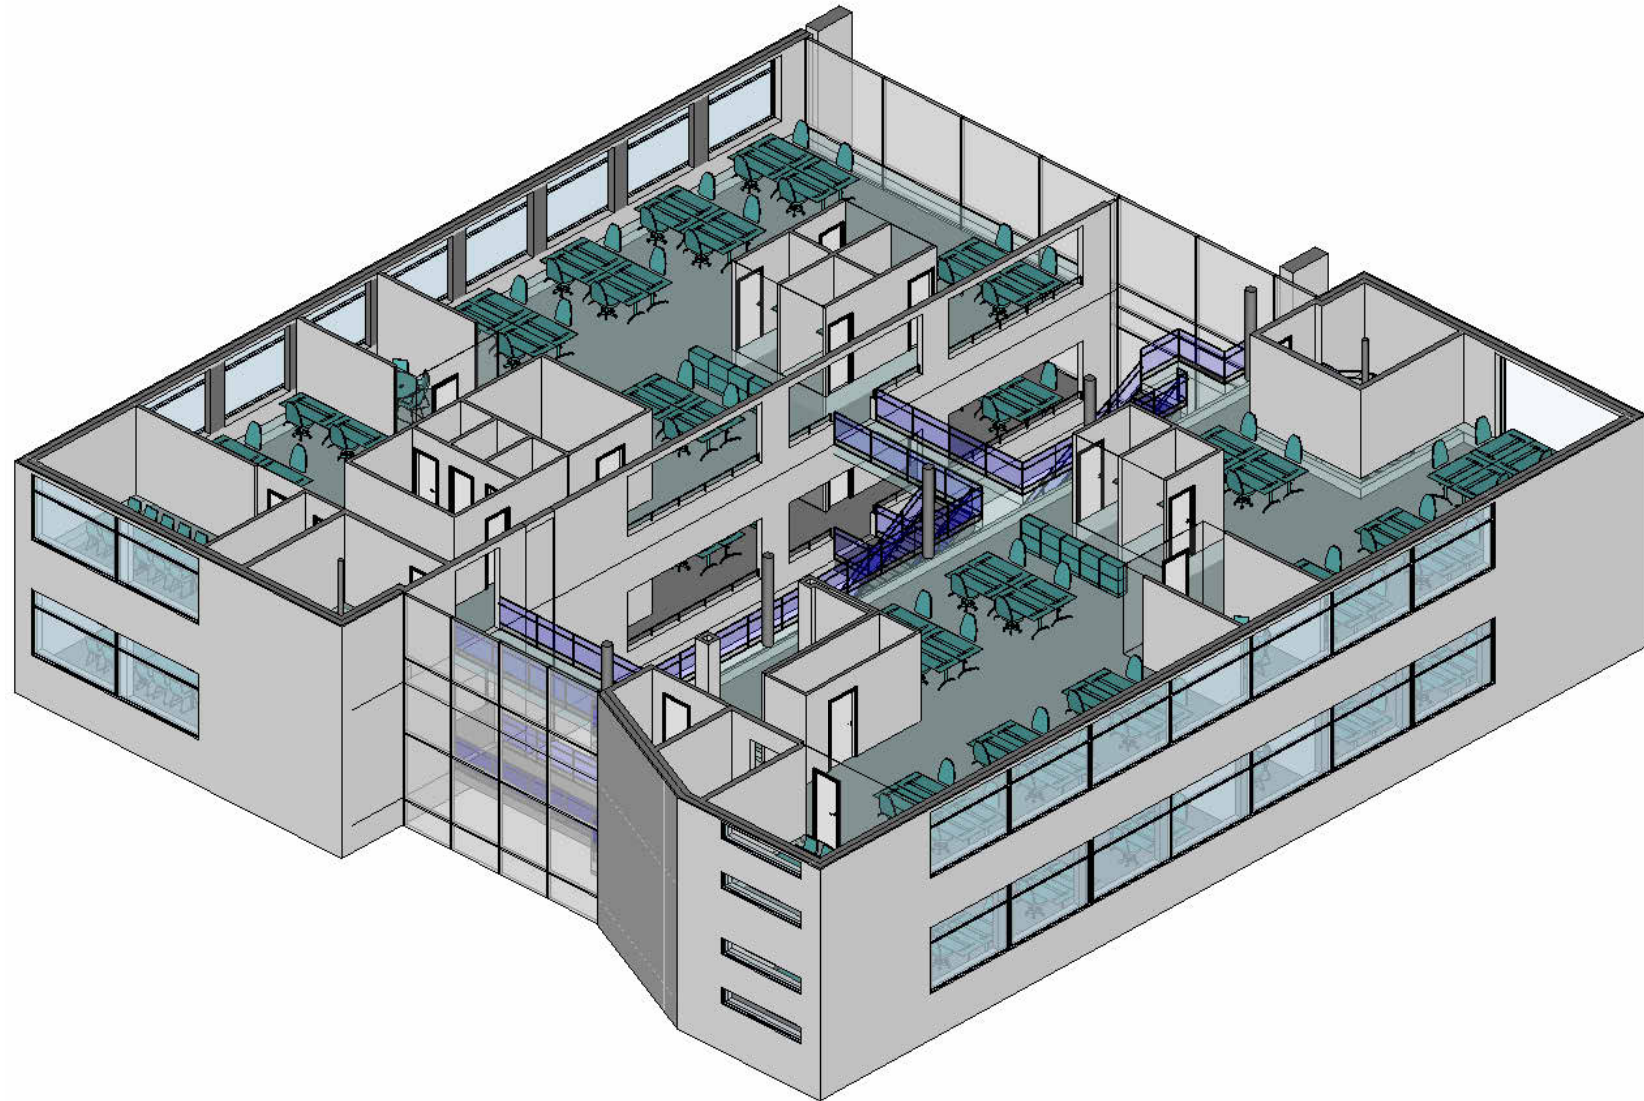

3D Vision af ejendommen

Indretningsforslag

Adresse Industriparken 29, 2750 Ballerup
Størrelse 894 m²
Etage Stuen
Arbejdspladser N/A

Indretningsforslag

Adresse Industriparken 29, 2750 Ballerup
Størrelse 745 m²
Etage 1. sal
Arbejdspladser 48

Indretningsforslag

Adresse Industriparken 29, 2750 Ballerup
Størrelse 815 m²
Etage Kælder
Arbejdspladser N/A