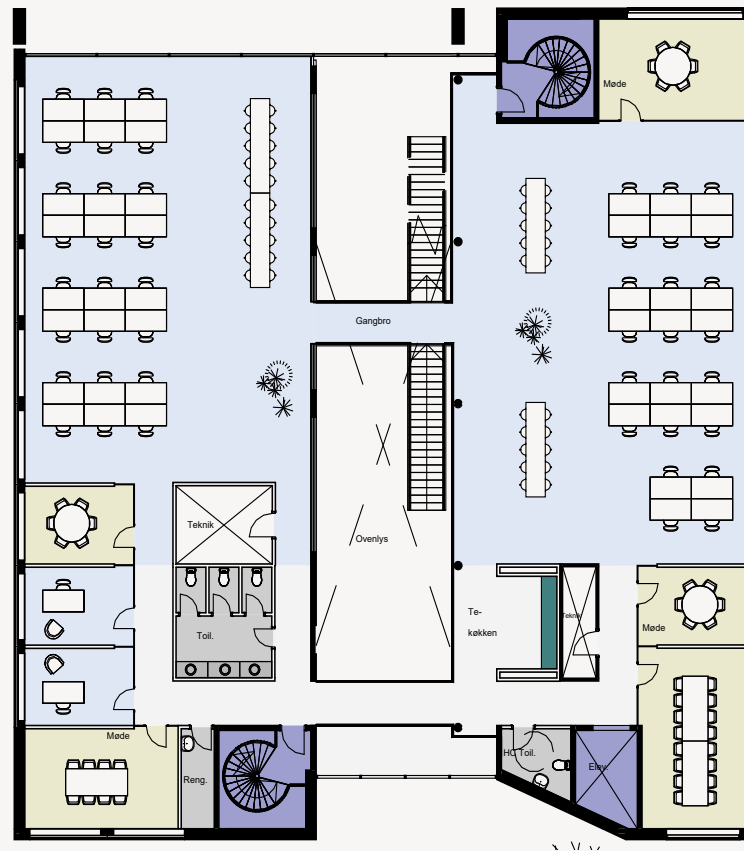

3D Vision af ejendommen

Indretningsforslag

Adresse Industriparken 29, 2750 Ballerup
Størrelse 894 m²
Etage Stuen
Arbejdspladser N/A

Indretningsforslag

Adresse Industriparken 29, 2750 Ballerup
Størrelse 745 m²
Etage 1. sal
Arbejdspladser 48

Indretningsforslag

Adresse Industriparken 29, 2750 Ballerup
Størrelse 815 m²
Etage Kælder
Arbejdspladser N/A