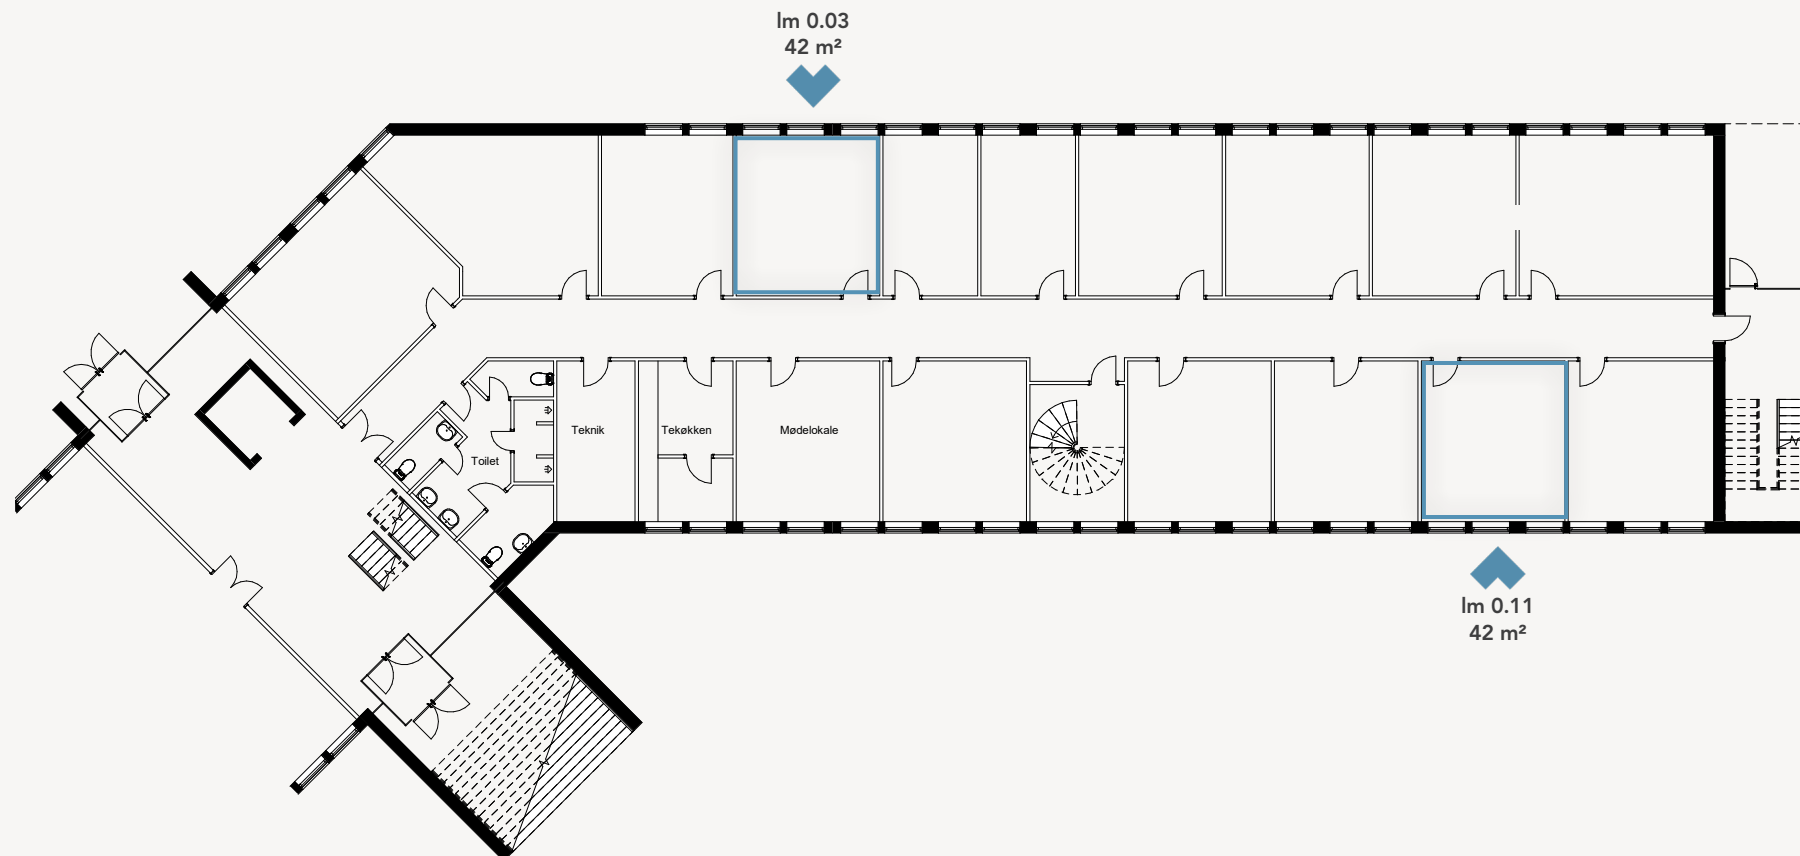

# Plantegning

**Adresse** Borupvang 2B, 2750 Ballerup  
**Størrelse** 42 m<sup>2</sup>  
**Etage** Blok B, Stuen  
**Arbejdspladser** N/A

# Plantegning

**Adresse** Borupvang 2B, 2750 Ballerup  
**Størrelse** 42-102 m<sup>2</sup>  
**Etage** Blok B, 2. Sal  
**Arbejdspladser** N/A