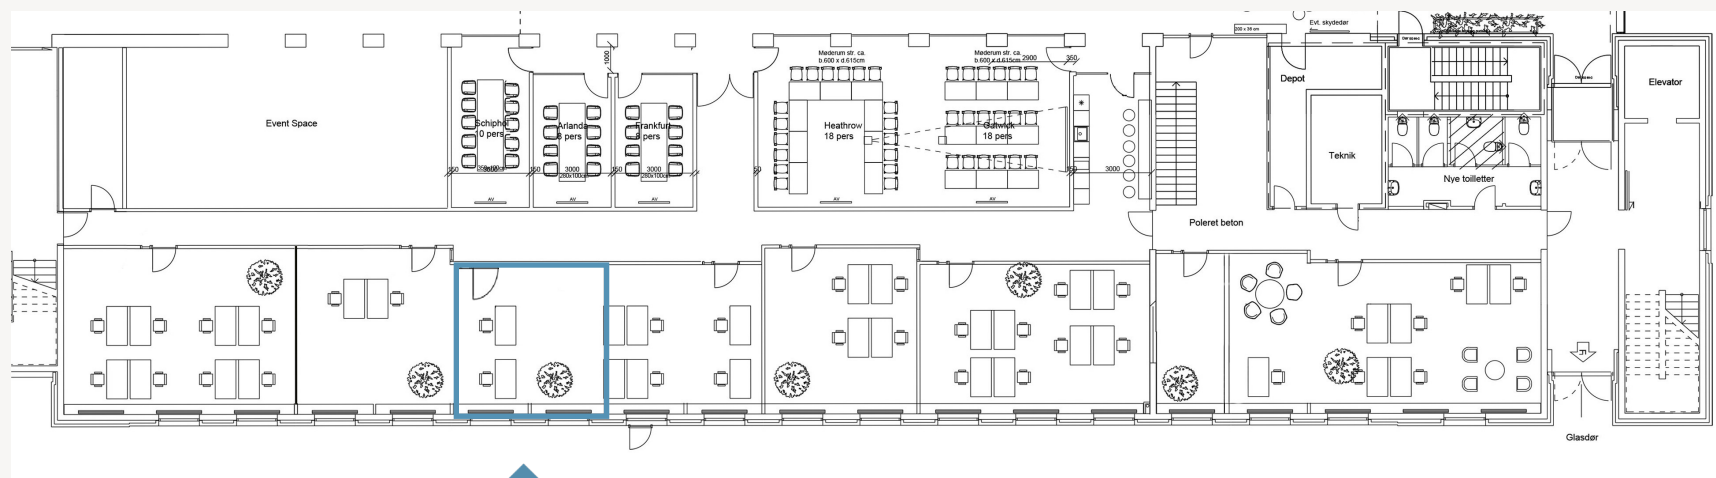

Plantegninger

Adresse Amager Strandvej 390
Størrelse 75 m²
Etage Stuen
Arbejdspladser 4

LM.27A
75 m²

Plantegninger

Adresse Amager Strandvej 390
Størrelse 62 m²
Etage 1. sal
Arbejdspladser 4

LM.9
62 m²