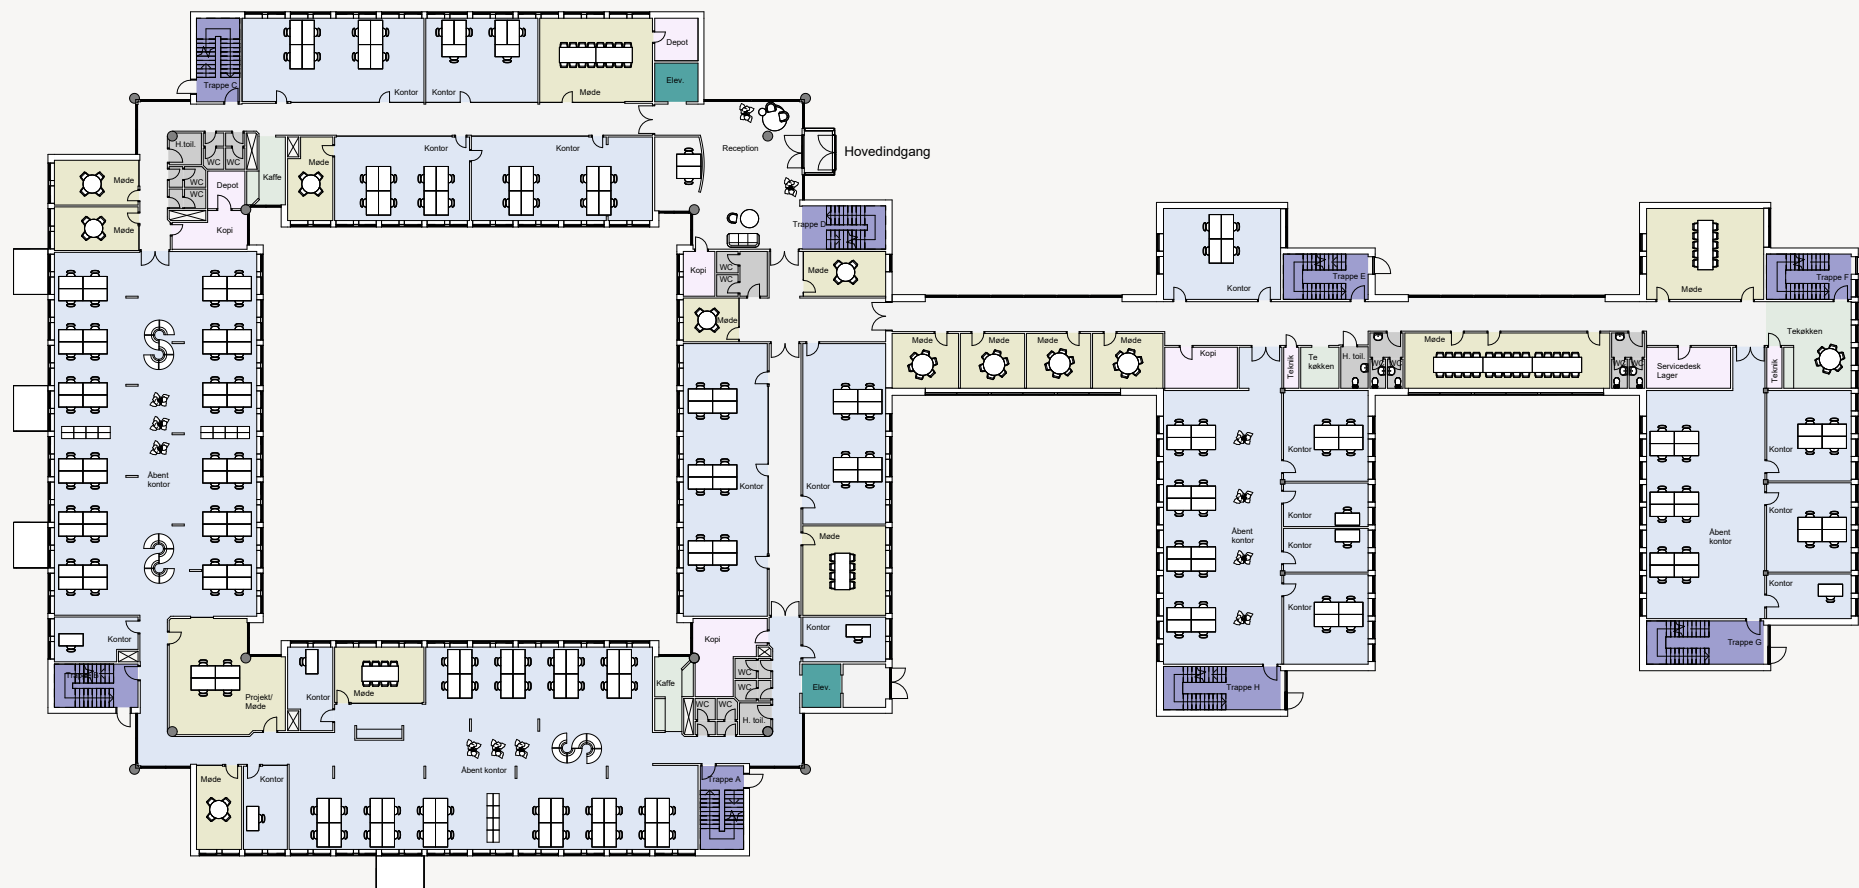

Plantegning

Adresse
Størrelse
Etage
Arbejdspladser

Sortemosevej 2, 3450 Allerød
9.444 m² - Domcil
Stuen
195

Plantegning

Adresse
Størrelse
Etage
Arbejdspladser

Sortemosevej 2, 3450 Allerød
9.444 m² - Domcil
1. sal
225

Plantegning

Adresse
Størrelse
Etage
Arbejdspladser

Sortemosevej 2, 3450 Allerød
9.444 m² - Domcil
Parterre
N/A